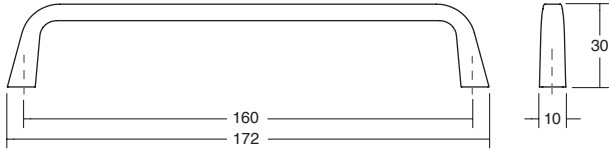

Brushed nickel  
*Níquel cepillado*

Brushed copper  
*Cobre cepillado*

Brushed gold  
*Oro cepillado*

Graphite grey  
*Gris grafito*

Matt black  
*Negro mate*

←→ |    o — o  
172 mm    160 mm

Technical info on page 217  
*Info técnica en pág 217*

0446

**ESTE**

ZAMAK

Design: Balutto Associati Design

01	11	23	26	28	617	M2	↓	📦
Polished chrome	Matt chrome	Brushed nickel	Brushed copper	Brushed gold	Graphite grey	Matt black		
<i>Cromo brillo</i>	<i>Cromo mate</i>	<i>Niquel cepillado</i>	<i>Cobre cepillado</i>	<i>Oro cepillado</i>	<i>Gris grafito</i>	<i>Negro mate</i>		
0446160Z01	0446160Z11	0446160Z23	0446160Z26	0446160Z28	0446160Z617	0446160ZM2	2	25