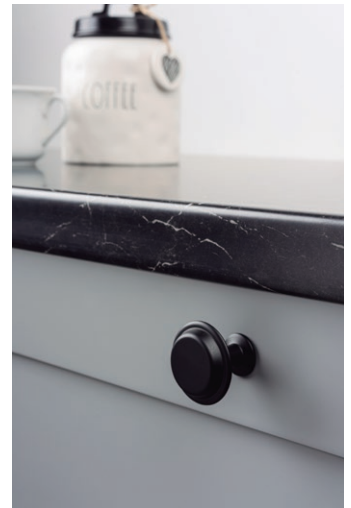

LAND

ZAMAK

Design: Héctor Diego

NEW!

0494 - 040

0494 - 064

28	610	614	M2		
Brushed gold	Pewter	Antique brass	Matt black	↓	📦
<i>Oro cepillado</i>	<i>Peltre</i>	<i>Latón antiguo</i>	<i>Negro mate</i>		
0494040Z28	0494040Z2610	0494040Z614	0494040ZM2	1	25
0494064Z28	0494064Z2610	0494064Z614	0494064ZM2	2	25