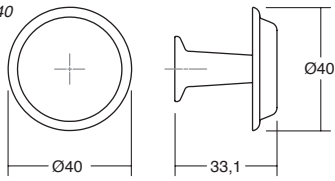

**Finishes**
AcabadosBrushed gold
*Oro cepillado*Pewter
*Peltre*Antique brass
*Latón antiguo*Matt black
Negro mate

←→	o — o
40 (Ø) mm	-
98 mm	64 mm

Technical info on page 243
Info técnica en pág 243

0494

LAND

ZAMAK

Design: Héctor Diego

NEW!

0494 - 040

0494 - 064

28	610	614	M2		
Brushed gold	Pewter	Antique brass	Matt black	↓	📦
<i>Oro cepillado</i>	<i>Peltre</i>	<i>Latón antiguo</i>	<i>Negro mate</i>		
0494040Z28	0494040Z2610	0494040Z614	0494040ZM2	1	25
0494064Z28	0494064Z2610	0494064Z614	0494064ZM2	2	25