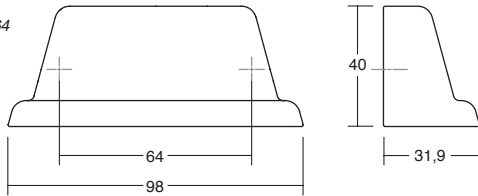

**Finishes**
AcabadosBrushed gold
*Oro cepillado*Pewter
*Peltre*Antique brass
*Latón antiguo*Matt black
Negro mate

←→	o — o
40 (Ø) mm	-
98 mm	64 mm

Technical info on page 243
Info técnica en pág 243

0494

LAND

ZAMAK

Design: Héctor Diego

NEW!

0494 - 040

0494 - 064

28	610	614	M2		
Brushed gold	Pewter	Antique brass	Matt black	↓	📦
<i>Oro cepillado</i>	<i>Peltre</i>	<i>Latón antiguo</i>	<i>Negro mate</i>		
0494040Z28	0494040Z2610	0494040Z614	0494040ZM2	1	25
0494064Z28	0494064Z2610	0494064Z614	0494064ZM2	2	25