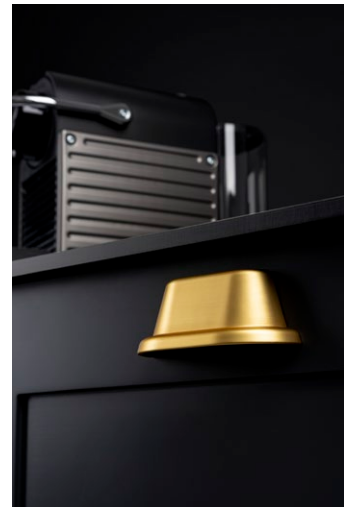

LAND

ZAMAK

Design: Héctor Diego

NEW!

0494 - 040

0494 - 064

28	610	614	M2		
Brushed gold	Pewter	Antique brass	Matt black	↓	📦
<i>Oro cepillado</i>	<i>Peltre</i>	<i>Latón antiguo</i>	<i>Negro mate</i>		
0494040Z28	0494040Z2610	0494040Z614	0494040ZM2	1	25
0494064Z28	0494064Z2610	0494064Z614	0494064ZM2	2	25