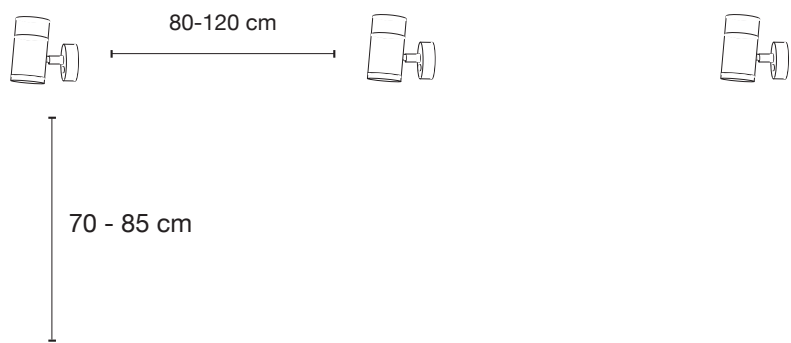

Produkt Info

| | |
|----------------------|---|
| Produktnavn | Patrone væglampe, small |
| Design | Kasper Thorup |
| Kategori | Belysning |
| Produktion | Fremstillet i Danmark |
| Materialer | Pendelrør: Diamantskåret massiv messing Vægmuft: POM |
| Ledning | Tekstil, sort 2m (ikke inkluderet) |
| Afbryder | Ikke inkluderet (Wall lamp kit kan tilkøbes) |
| Miljø | Til indendørs brug |
| Produkt mål | H: 120 mm / Ø: 60 mm / Vægmuft: Ø: 70 mm |
| Lyskilde | LED GU10 10W 60D, energiklasse A++ - A |
| Lyspære | Ikke inkluderet |
| Certificering | CE, IP20 |
| Finish | Messing, bruneret messing, sort-bruneret messing |
| Tilbehør | Wall lamp kit |