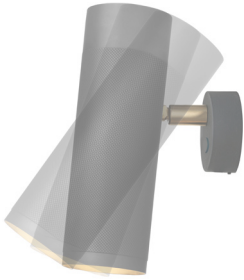

THORUP COPENHAGEN

Designed and crafted in Copenhagen | Natural Materials | Timeless Quality

PRODUCT SHEET

Patrone Wall Lamp

Patrone væglampe, small

Patrone væglampe emmer af subtil æstetik og enkel elegance med fokus på det funktionelle. Væglampens cylinderformede lysarmatur udsender et behageligt, nedadrettet lys, og vinklen på armaturet kan justeres efter behov ved at vippe det sideværts eller frem. Den tidsløse lampe er fremstillet i massiv messing - et naturligt og ærligt materiale, som er velegnet til både den moderne og klassiske indretning. Den alsidige lampe kan anvendes på køkkenvæggen, i entreen, som sengelampe eller hvor end der ønskes en behagelig atmosfære.

Thorup Copenhagen lamper er fremstillet i massiv messing som behandles med en individuel finish, og hver lampe er designet og fremstillet i København.

Bemærk at messing er et naturligt materiale der vil patinere med tiden.

Produkt Info

| | |
|----------------------|---|
| Produktnavn | Patrone væglampe, small |
| Design | Kasper Thorup |
| Kategori | Belysning |
| Produktion | Fremstillet i Danmark |
| Materialer | Pendelrør: Diamantskåret massiv messing Vægmuft: POM |
| Ledning | Tekstil, sort 2m (ikke inkluderet) |
| Afbryder | Ikke inkluderet (Wall lamp kit kan tilkøbes) |
| Miljø | Til indendørs brug |
| Produkt mål | H: 120 mm / Ø: 60 mm / Vægmuft: Ø: 70 mm |
| Lyskilde | LED GU10 10W 60D, energiklasse A++ - A |
| Lyspære | Ikke inkluderet |
| Certificering | CE, IP20 |
| Finish | Messing, bruneret messing, sort-bruneret messing |
| Tilbehør | Wall lamp kit |

WALL LAMP KIT

On-off switch | Connector | Textile cord - black 2m

Materialer

Patrone lamper er udformet i diamantskåret massiv messing. Messing er et naturligt og æstetisk tidsløst materiale med en medfødt karakter, der vil udvikle en naturlig, forskønnende patina over tid.