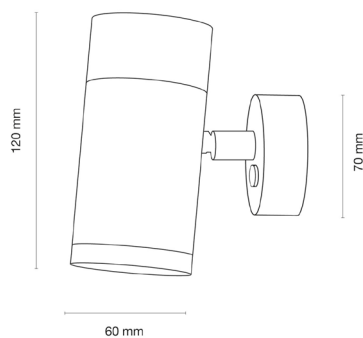

Produkt Info

| | |
|----------------------|---|
| Produktnavn | Patrone væglampe, small |
| Design | Kasper Thorup |
| Kategori | Belysning |
| Produktion | Fremstillet i Danmark |
| Materialer | Pendelrør: Diamantskåret massiv messing Vægmuft: POM |
| Ledning | Tekstil, sort 2m (ikke inkluderet) |
| Afbryder | Ikke inkluderet (Wall lamp kit kan tilkøbes) |
| Miljø | Til indendørs brug |
| Produkt mål | H: 120 mm / Ø: 60 mm / Vægmuft: Ø: 70 mm |
| Lyskilde | LED GU10 10W 60D, energiklasse A++ - A |
| Lyspære | Ikke inkluderet |
| Certificering | CE, IP20 |
| Finish | Messing, bruneret messing, sort-bruneret messing |
| Tilbehør | Wall lamp kit |