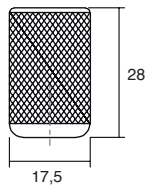

Stainless steel look  
*Inox look*

Brushed brass  
*Latón cepillado*

Brushed dark brass **NEW!**  
*Latón cepillado oscuro*

Matt black  
*Negro mate*

---

17,5 mm

0109

**GRAF**

ALUMINIUM

Design: Viefe®

01	04	24	27	291 <b>NEW!</b>	M2	
Polished chrome	Anodized matt	Stain. steel look	Brushed brass	Brushed dark brass	Matt black	↓ 
<i>Cromo brillo</i>	<i>Anodizado mate</i>	<i>Inox look</i>	<i>Latón cepillado</i>	<i>Latón cepillado oscuro</i>	<i>Negro mate</i>	
0109017L01	0109017L04	0109017L24	0109017L27	0109017L291	0109017LM2	1 25