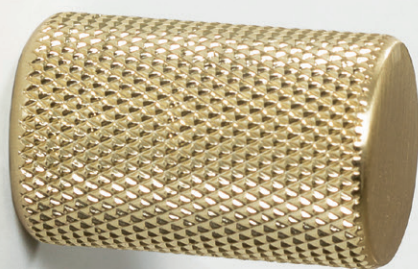

0109

**GRAF**

ALUMINIUM

Designer: Viefe®

**Finishes**  
**Acabados**

---

Polished chrome  
*Cromo brillo*

Anodized matt  
*Anodizado mate*

Stainless steel look  
*Inox look*

Brushed brass  
*Latón cepillado*

Brushed dark brass **NEW!**  
*Latón cepillado oscuro*

Matt black  
*Negro mate*

---

17,5 mm

0109

**GRAF**

ALUMINIUM

Design: Viefe®

01	04	24	27	291 <b>NEW!</b>	M2	
Polished chrome	Anodized matt	Stain. steel look	Brushed brass	Brushed dark brass	Matt black	↓ 
<i>Cromo brillo</i>	<i>Anodizado mate</i>	<i>Inox look</i>	<i>Latón cepillado</i>	<i>Latón cepillado oscuro</i>	<i>Negro mate</i>	
0109017L01	0109017L04	0109017L24	0109017L27	0109017L291	0109017LM2	1 25