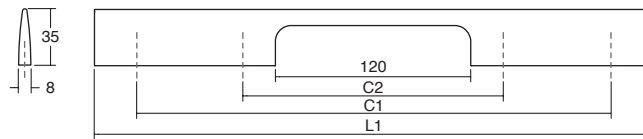

Metallic grey
Gris metal

Metallic brown
Marrón metal

←→	○ — ○ 1	○ — ○ 2
120 mm	64 mm	
250 mm	192 mm	160 mm
500 mm	448 mm	160 mm
800 mm	768 mm	160 mm
1150 mm	1120 mm	160 mm
1800 mm	1760 mm	160 mm

0444 PEAK

ALUMINIUM

Design: Viefte®

0444- 1120 (off center)

0444- 1760 / 768 / 448 / 192

24	30	M1	M23	M41	C1	C2	L1	L3	↓	☒
Stain. steel look	Brushed black	Matt white	Metallic grey	Metallic brown						
Inox look	Negro cepillado	Blanco cepill.	Gris metal	Marrón metal						
0444064L24	0444064L30	0444064LM1	0444064LM23	0444064LM41	64	-	120	-	2	25
0444192L24	0444192L30	0444192LM1	0444192LM23	0444192LM41	192	160	250	-	4	25
0444448L24	0444448L30	0444448LM1	0444448LM23	0444448LM41	448	160	500	-	4	25
0444768L24	0444768L30	0444768LM1	0444768LM23	0444768LM41	768	160	800	-	4	15
04441120L24	04441120L30	04441120LM1	04441120LM23	04441120LM41	1120	160	1150	190	4	15
04441760L24	04441760L30	04441760LM1	04441760LM23	04441760LM41	1760	160	1800	-	4	10