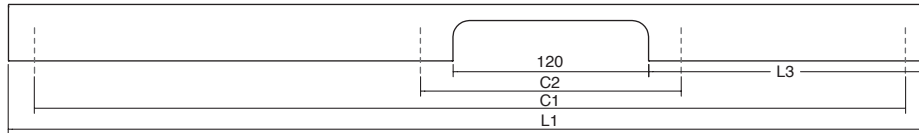

0444

PEAK

ALUMINIUM

Designer: Viefé®

Finishes
Acabados

Stainless steel look
Inox look

Brushed black
Negro cepillado

Matt white
Blanco mate

Metallic grey
Gris metal

Metallic brown
Marrón metal

←→	○ — ○ 1	○ — ○ 2
120 mm	64 mm	
250 mm	192 mm	160 mm
500 mm	448 mm	160 mm
800 mm	768 mm	160 mm
1150 mm	1120 mm	160 mm
1800 mm	1760 mm	160 mm

0444 PEAK

ALUMINIUM

Design: Viefte®

0444- 1120 (off center)

0444- 1760 / 768 / 448 / 192

24	30	M1	M23	M41	C1	C2	L1	L3	↓	☒
Stain. steel look	Brushed black	Matt white	Metallic grey	Metallic brown						
Inox look	Negro cepillado	Blanco cepill.	Gris metal	Marrón metal						
0444064L24	0444064L30	0444064LM1	0444064LM23	0444064LM41	64	-	120	-	2	25
0444192L24	0444192L30	0444192LM1	0444192LM23	0444192LM41	192	160	250	-	4	25
0444448L24	0444448L30	0444448LM1	0444448LM23	0444448LM41	448	160	500	-	4	25
0444768L24	0444768L30	0444768LM1	0444768LM23	0444768LM41	768	160	800	-	4	15
04441120L24	04441120L30	04441120LM1	04441120LM23	04441120LM41	1120	160	1150	190	4	15
04441760L24	04441760L30	04441760LM1	04441760LM23	04441760LM41	1760	160	1800	-	4	10