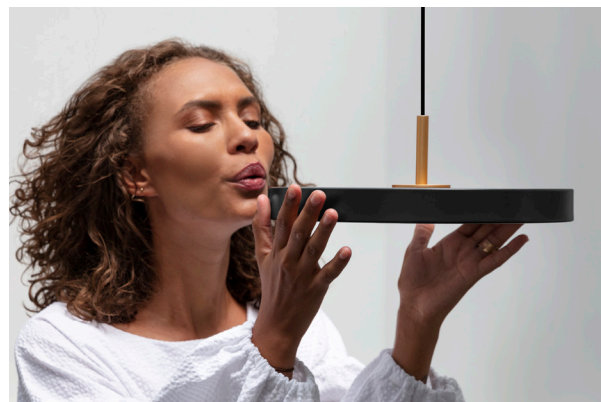

ASTERIA MINI

Recommended external dimmers (EU) | Rev.03

DRIVER: EL-CCTD-0550-240

EXTERNAL DIMMER	EAN
Busch-Jaeger 6523 U-102 - Dimmer flush mounted 2...200VA 6523 U-102	4011395212677
Ehmann – LED - Dimmer T46.06	4012096006268
Ehmann – LED Dimmer T46.03 15-150 W/VA	4012096003007
Ehmann – LED Unterputz-Dimmer T39.08	4012096002994
LK FUGA® FUGA LED 250 TOUCH IR	5702969106919
LK FUGA® LED 180 TOUCH IR	5703302160742
LK FUGA® LED-S 120 VA korresp.	5703302161640
LK FUGA® MEK-S 300CR	5703302109925
LK FUGA® MEK-S 300LR	5703302109932
LK FUGA® TOUCH IR 350 UNI	5703302141765
MERTEN MEG5134-0000 - Dimmer flush mounted 4...400VA - MEG5134-0000	4042811183554
Schneider Electric Exxact vriddimmer LED 4-400W vit WDE008337	3606481003805
Schneider Electric Feller Drehdimmer,R,L,40-600W/VA,Standard,Phasenanschnitt,weiss,Ø43mm,P	7611386240152
TEM Čatež dd EE19 PW -S C LED 100W	3831006973695
Tronix 215-131 LED Dimmer Universal | Trailing Edge | 10W ~ 350W	8714984916739
Uniled+ 325 trykk/vri	5703102207418
Vadsbo VD100 1-100W 230V V-4010020TRL-VP	7350030771306

UIMAGE

@umagedesign | #umagedesign | umage.com